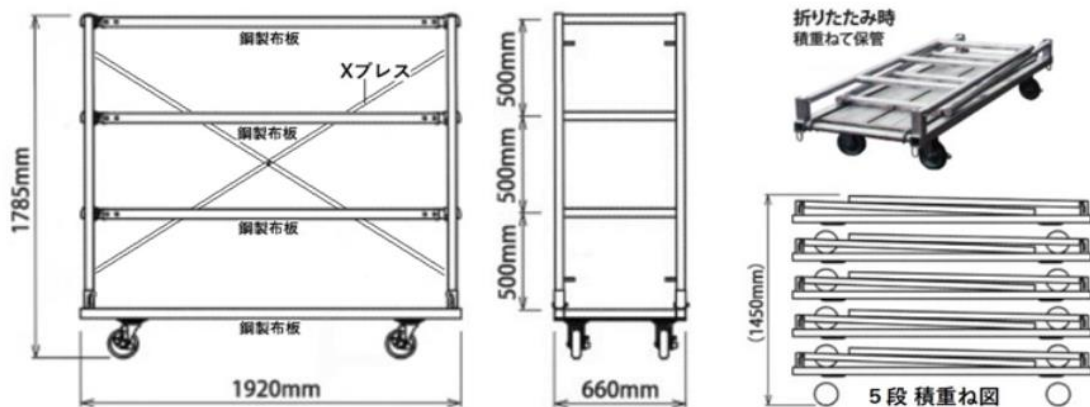

特長

資材の保管・管理に最適
キャスター付きで移動も簡単

- 足場板を外せば折りたたむことができます。
- 折りたたんで、積み重ねて保管できます。
- 楽に移動ができるキャスター付。

| | |
|-----------|--------------------------------|
| 名称 | タナー154 |
| 棚数 | 4段 |
| 本体寸法 (mm) | L:1920 × W:660 × H:1785 |
| 使用布板 (mm) | 鋼製布板 L:1829 × W:500 |
| キャスター | φ150mmゴム製ブレーキ付き 自在キャスター4輪 |
| 最大積載荷重 | 静止時 各段150kg以下 移動時 各段 75kg以下 |
| 自重 | 42.0kg(本体のみ) 96.0kg(棚4段付き) |

仕様図

タナー 組み立て方法