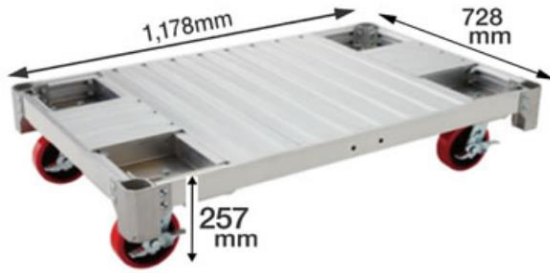

## アルミ台車4輪

リース品

販売品

最大積載質量

1000kg

#### 軽くて強いアルミ製台車

様々な現場で活躍するアルミ製の台車  
機動性、機能性抜群

- 跡が付きにくいウレタンゴムキャスター。  
(φ150mm)
- 四隅にキャスターがはまる構造で、スタッキングが可能。
- 単管パイプを四隅に差し込める設計で、資材の運搬もラクラク！

### 仕様

型式	車輪数	荷台寸法 (mm)		高さ (mm)	質量 (kg)	キャスター
		幅	長さ			
NAC1.0-1275	4輪	728	1178	257	23.0	ストッパー付自在キャスター

滑り止めライン入り天板

跡が付きにくい  
ウレタンゴムキャスター  
φ150mm キャスタープレート付き

単管パイプを  
四隅に差し込める設計  
1m (φ48.6mm) の単管パイプをご  
使用ください。

積載イメージ

スタッキングが可能  
四隅にキャスターがはまる構造で  
スタッキングが容易です。