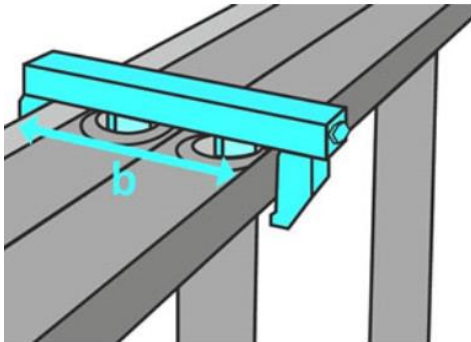

▶ プラワンジョイント (梯子固定金具)

リース品 販売品

- 梯子と梯子の連結を番線レスで固定できるワンタッチ取付型の金具です。
- 踏栈の穴に差し込み、インパクトレンチで締めるだけ

※連結には、連結上部の左右に2つ・下部の左右に2つ
合計4つのプラワンジョイントが必要です。

重量	0.5kg
a	36mm
b (梯子取付可能寸法)	120mm~155mm

梯子と梯子の連結も簡単固定

取付手順 (1)

梯子の長さを調整し、踏栈の穴にプラスワンジョイントを差し込みます。

取付手順 (2)

反対側にも取り付け、4カ所に取り付けて完了です。