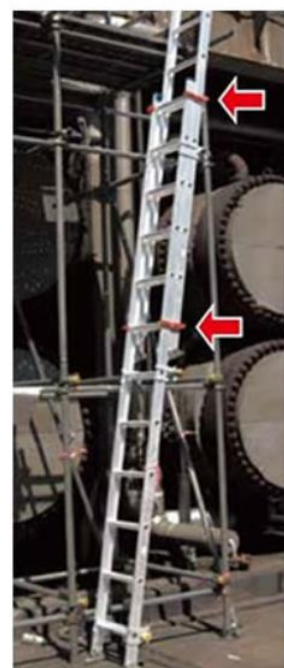

▶ プラワンジョイント (梯子固定金具)

リース品 販売品

- 梯子と梯子の連結を番線レスで固定できるワンタッチ取付型の金具です。
- 踏栈の穴に差し込み、インパクトレンチで締めるだけ

※連結には、連結上部の左右に2つ・下部の左右に2つ
合計4つのプラワンジョイントが必要です。

重量	0.5kg
a	36mm
b (梯子取付可能寸法)	120mm~155mm

梯子と梯子の連結も簡単固定

取付手順 (1)

梯子の長さを調整し、踏栈の穴にプラスワンジョイントを差し込みます。