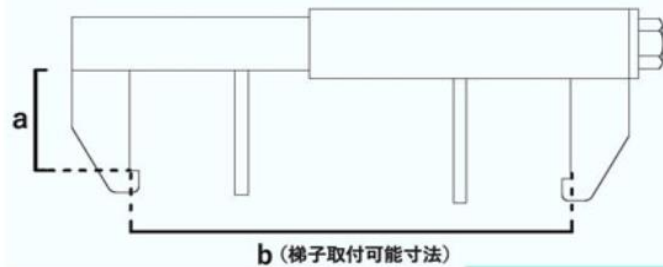

▶ プラワンジョイント (梯子固定金具)

リース品 販売品

- 梯子と梯子の連結を番線レスで固定できるワンタッチ取付型の金具です。
- 踏栈の穴に差し込み、インパクトレンチで締めるだけ

※連結には、連結上部の左右に2つ・下部の左右に2つ
合計4つのプラワンジョイントが必要です。

重量	0.5kg
a	36mm
b (梯子取付可能寸法)	120mm~155mm

梯子と梯子の連結も簡単固定

取付手順 (1)

梯子の長さを調整し、踏栈の穴にプラスワンジョイントを差し込みます。

取付手順 (2)

反対側にも取り付け、4カ所に取り付けて完了です。