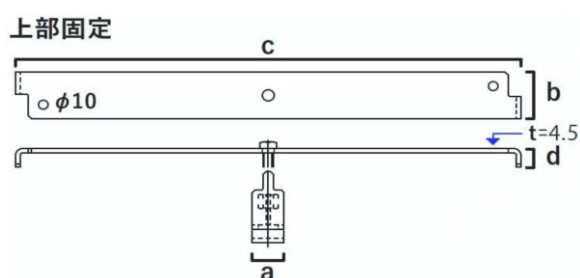

プラワンロック (足場板固定金具)

リース品 販売品

特長

足場板を2枚同時にしっかり固定！

プラワンロックは床板同士を固定できるワンタッチ取付型の金具です。

仕様

足場板上部固定タイプ

名称	プラワンロック240 (上部固定)
適応足場板サイズ	240mm
適応足場板厚さ	25~45mm
a	32mm
b	50mm
c	495mm
d	15mm
重量	1.5kg

取付方法

2枚の足場板に差し込み、単管をつかみインパクトレンチで取付け完了です。