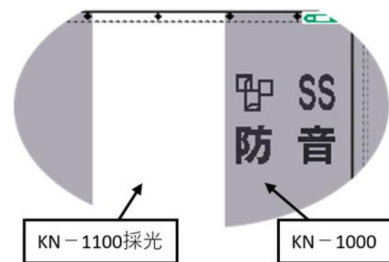

サンシャイン防音シート

※メートルサイズ 及び インチサイズ兼用です。

サイズ (m)	重量 (kg)
1.8×3.4	9.1

中央部に透光率52.5%の採光防音 (KN-1100)
 サイド部に耐久性の優れたグレー防音 (KN-1000)
 明るい作業環境を演出し作業現場の安全性に寄与します

SS防音シート 1800仕様図

<付属品> シートクランプ

<付属品> P.P.ロープ

- ・長さ 60 cm
- ・ポリエステル製のシート結束用の紐
- ・100本単位で販売いたします。