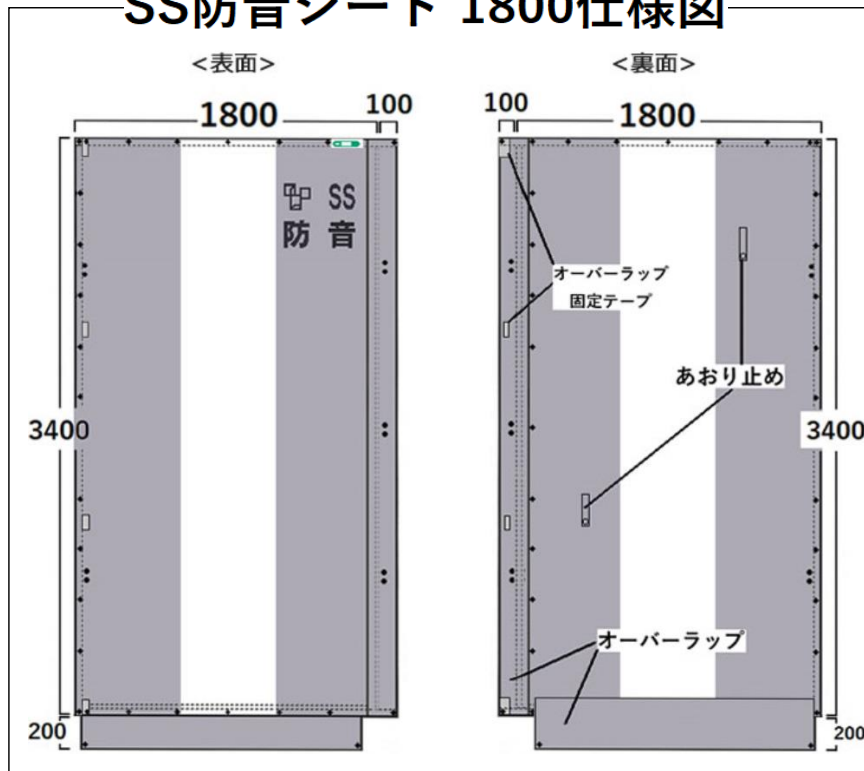

サンシャイン防音シート

※メートルサイズ 及び インチサイズ兼用です。

サイズ (m)	重量 (kg)
1.8×3.4	9.1

中央部に透光率52.5%の採光防音 (KN-1100)
 サイド部に耐久性の優れたグレー防音 (KN-1000)
 明るい作業環境を演出し作業現場の安全性に寄与します

SS防音シート 1800仕様図

<付属品> シートクランプ

<付属品> P.P.ロープ

- ・長さ 60 cm
- ・ポリエステル製のシート結束用の紐
- ・100本単位で販売いたします。